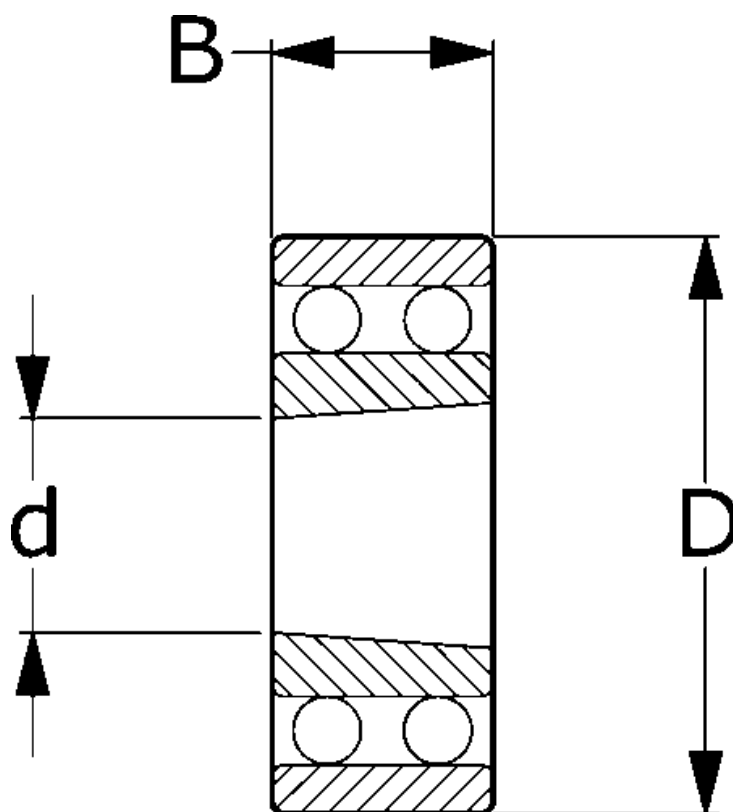

Varenummer: 571104502306

Beskrivelse: NSK Toradet selvoprettende kugleleje 2209EKTNGC3
C3 d=45 D=85 B=23

Mål

= Flere måldata: Hent PDF katalog under dokumenter

B = 23

d = 45

D = 85